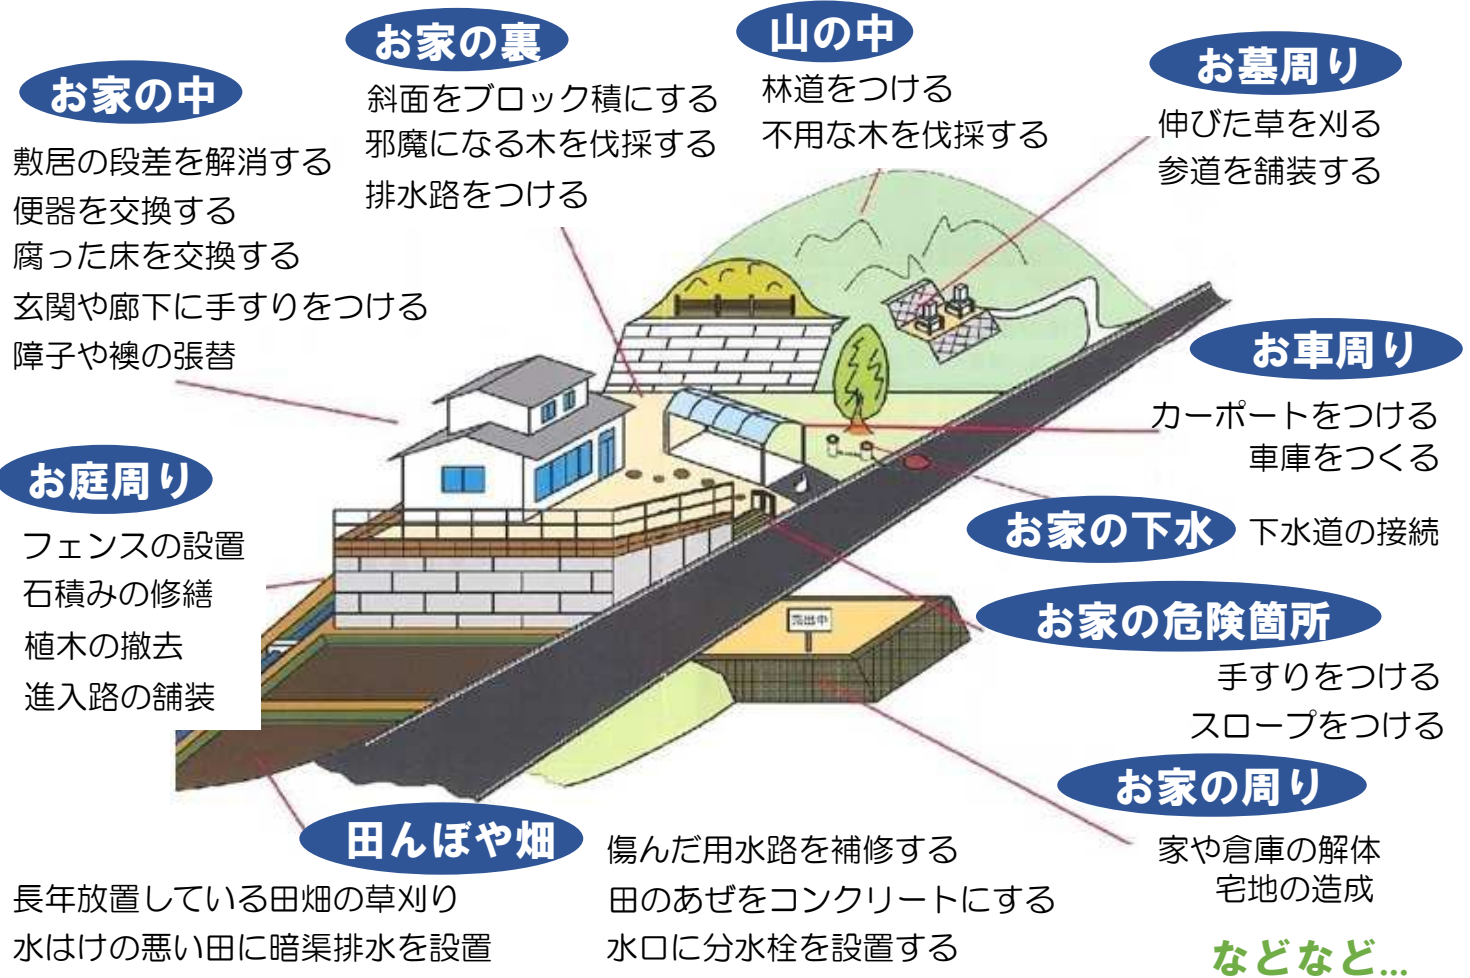

『地域のみなさまの御用聞き』

グローバル建設のお仕事例

「グローバル建設って舗装の会社じゃないの？」

手すりの取り付け、網戸の張替、雨どいの修理、フェンスの設置、草刈りの代行まで、**小さなことから何なりとご相談ください！**

こんなとき、どこに頼めばいいんだろう...？

建設サービス業

グローバル建設株式会社

どんなことでも...
まずはご相談ください！

お手頃価格で見積もり無料！

☎079-670-5255

兵庫県朝来市生野町口銀谷2287番地(ローソン生野インター店さま隣り)

野村

090-5662-4005

柳井

080-8520-4383

石本